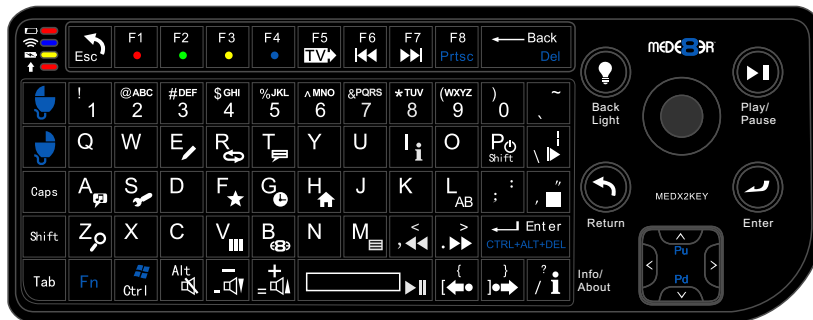

# MEDX2KEY USB Toetsenbord Functie toetsen

ESC: RETURN SPATIE: PLAY  
 ENTER: SELECT(ENTER)  
 '0': 0 '1': 1 '2': 2 '3': 3 '4': 4 '5': 5 '6': 6 '7': 7 '8': 8 '9': 9  
 '-': VOL\_OMHOOG '+': VOL\_OMHOOG  
 'P' + 'SHIFT': POWER OFF  
 'R(r)': REPEAT 'T(t)': ONDERTITEL  
 'I(i)': INFO 'A(a)': AUDIO  
 'G(g)': GOTO 'H(h)': HOME  
 'Z(z)': ZOOM 'I(?)': Info / Over  
 'Ctrl': ZOOM YouTube, Internet Browser  
 ',(<)': FRWD '.(>)': FFWD

'F(f)': Favoriet 'E(e)': EDIT  
 'M(m)': MENU 'S(s)': Setup  
 'V(v)': View 'L(l)': AB  
 '\(j)': SLOW " (")': STOP  
 'I(?)': Info / Over '({)': Back Skip  
 ')}': Forward Skip 'W(w)': Launch Web Browser  
 'B(b)': Browser - Devices  
 'Alt': Mute 'F1': Rode knop  
 'F2': Groene knop 'F3': Gele knop  
 'F4': Blauwe knop 'F5': TV Sys  
 'F6': Vorig hoofdstuk 'F7': Volgend Hoofdstuk